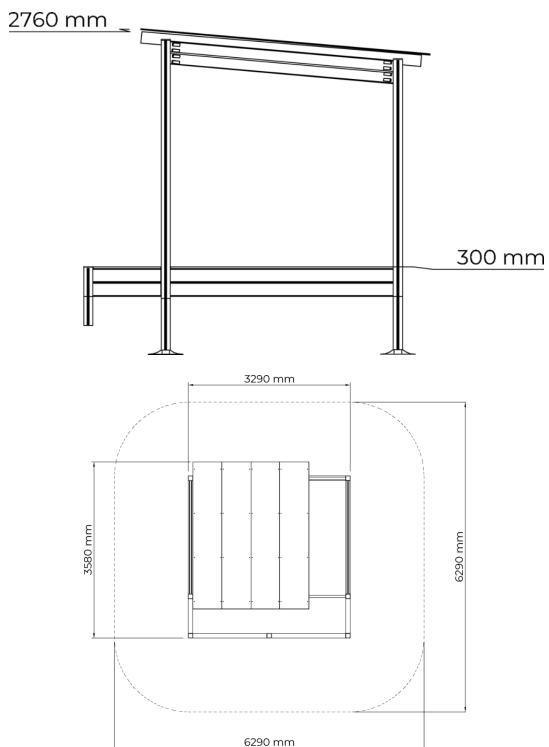

Q15301

PLAY TOWER

User age	3+
Impact area, m <sup>2</sup>	27
Max. free fall height, mm	1470
Safety info	EN 1176-1, 3 TÜV