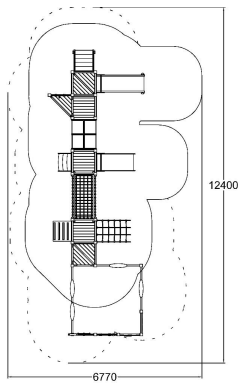

Q18904

TODDLER FORTRESS ADVENTURE

Impact area, m <sup>2</sup>	46
Max. free fall height, mm	1000
Safety info	EN 1176-1, 3 TÜV
Ropes	●