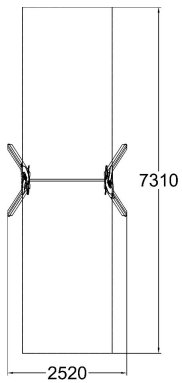

**DRAGON SWING FOR ONE**

Impact area, m <sup>2</sup>	14
Max. free fall height, mm	1200
Safety info	EN 1176-1, 2 TÜV