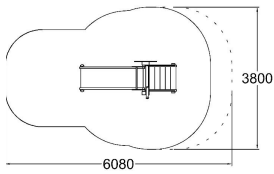

Q18804

LITTLE KNIGHT SLIDE

Number of users	2
Impact area, m ²	16
Max. free fall height, mm	1000
Safety info	EN 1176-1, 3 TÜV