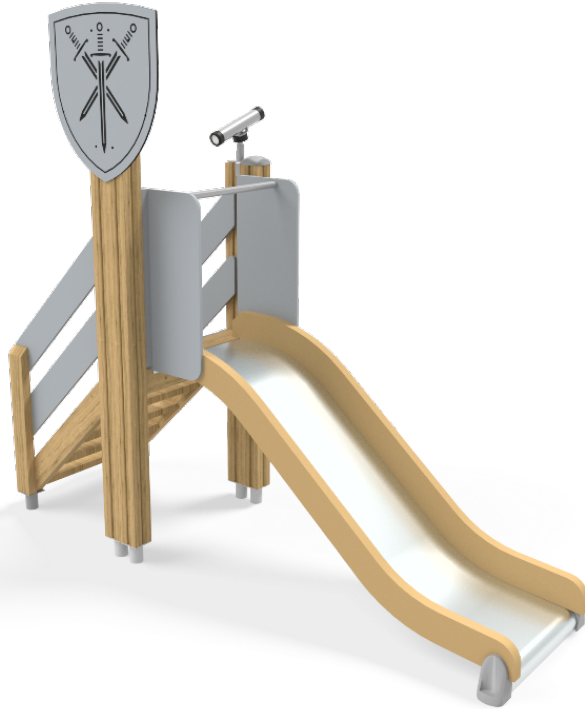

Q18804

LITTLE KNIGHT SLIDE

Number of users	2
Impact area, m ²	16
Max. free fall height, mm	1000
Safety info	EN 1176-1, 3 TÜV