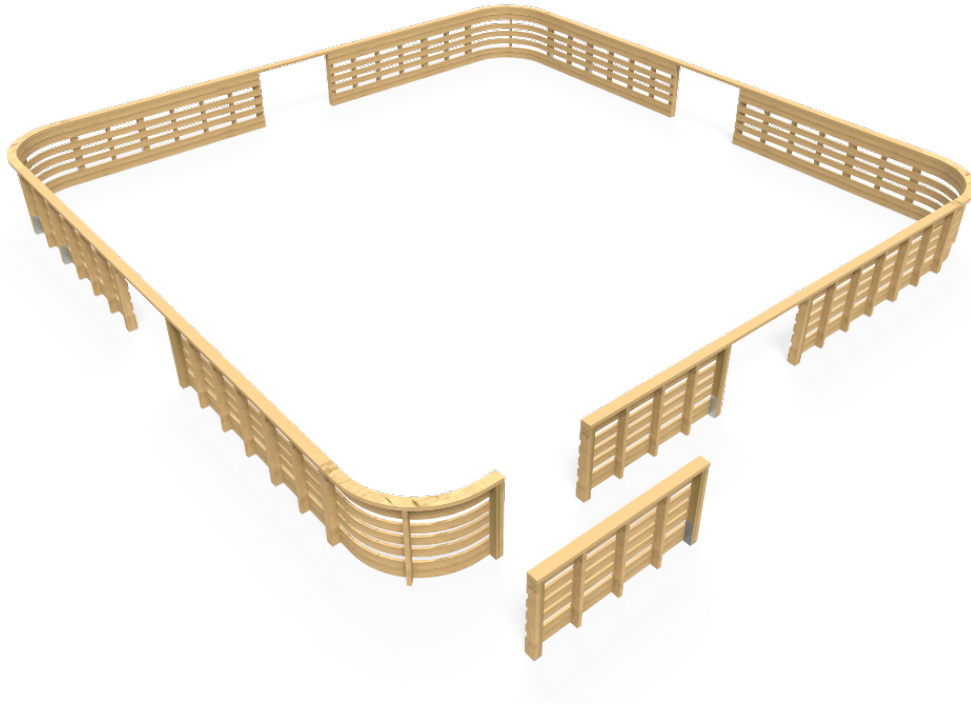

SQUARE ARENA WITH GATE

Safety info

EN 15312 (EN 1176) TÜV