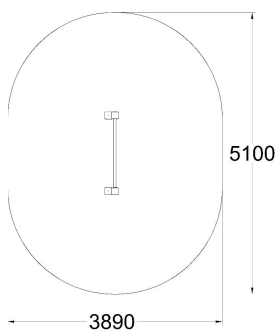

Park Weekend är parksoffa med ett bastant formspråk. Den stadiga furusoffan kan placeras som fristående eller förankras i mark. I Lappsets möbelserie Park Weekend ingår även ett bord. Bord och soffa kan monteras ihop till en enhet.

| | |
|------------------------------|-----------------------------------|
| Number of users | 0 |
| Product length, mm | 1600 |
| Product width, mm | 627 |
| Product height, mm | 765 |
| Installation time (for 1), h | 0 |
| Foundation options | free_standing ground_anchoring |
| Wood | |
| Metal | |