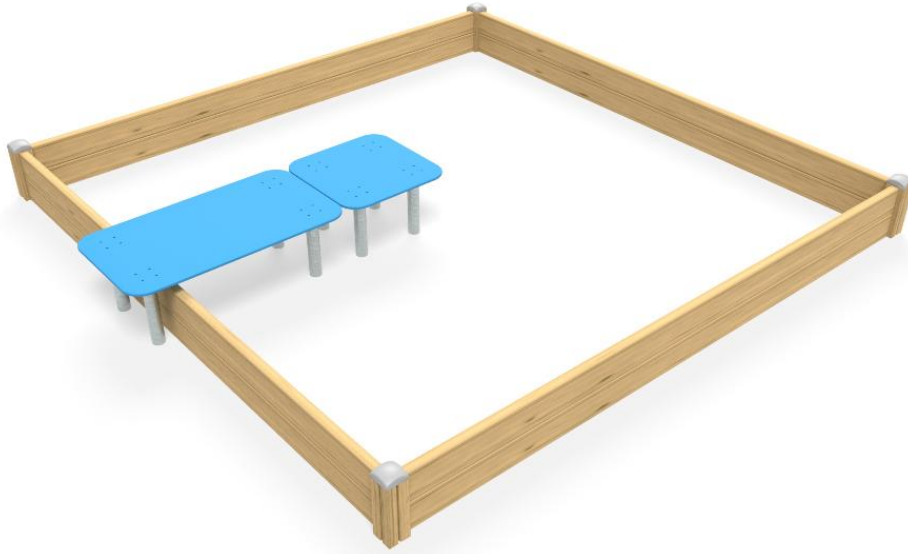

SANDBOX WITH TABLE

Max. free fall height, mm	360
Safety info	EN 1176-1 TÜV