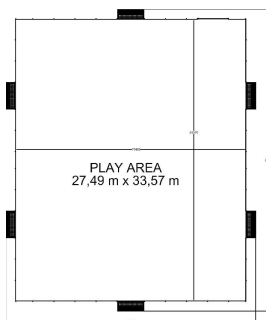

BIG METAL NET ARENA

Product length, mm	35990
Product width, mm	29910
Product height, mm	3080
Height required, mm	3200
Safety info	EN 15312 (EN 1176) TÜV