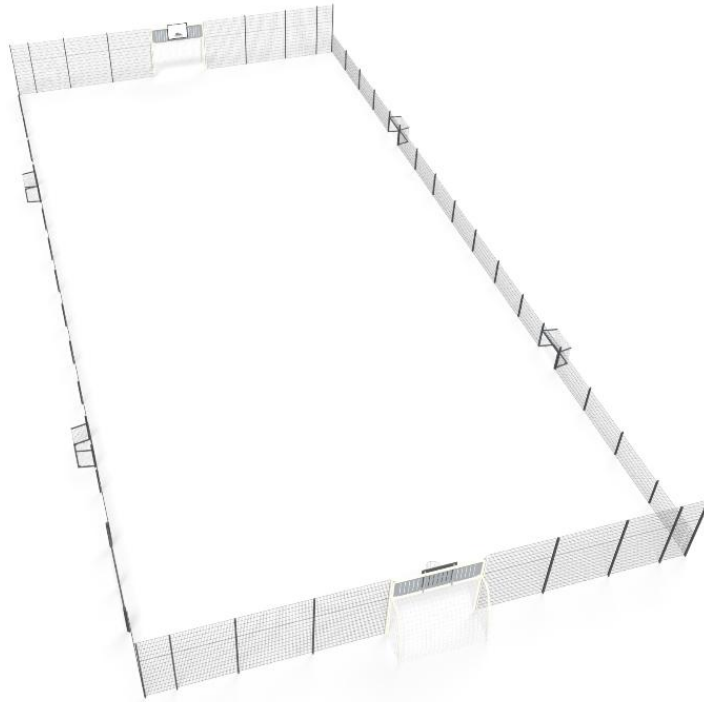

**STEEL NET ARENA**

Product length, mm	20850
Product width, mm	42690
Product height, mm	3150
Height required, mm	4150
Safety info	EN 15312 (EN 1176) TÜV