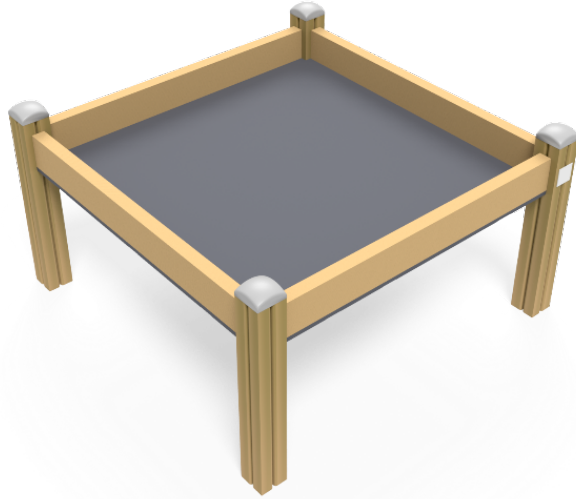

SANDPLAY TABLE

Max. free fall height, mm	590
Safety info	EN 1176-1 TÜV