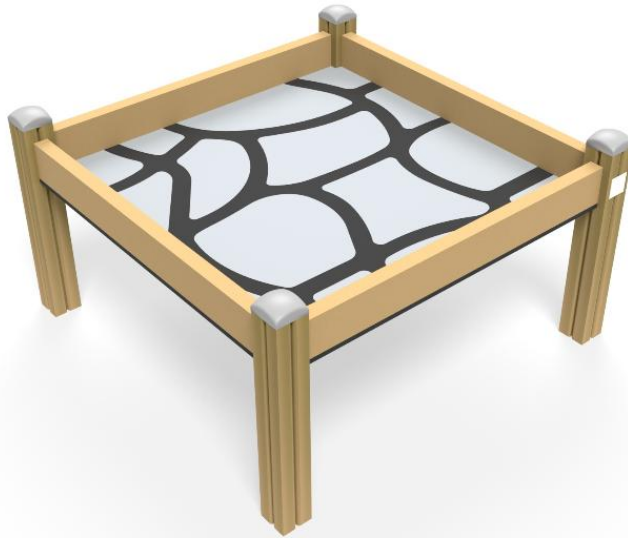

# SANDPLAY TABLE

Max. free fall height, mm	530
Safety info	EN 1176-1 TÜV