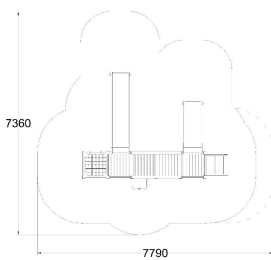

Q18275

ACTIVITY TOWER

Impact area, m ²	39
Max. free fall height, mm	1470
Safety info	EN 1176-1, 3 TÜV
Ropes	