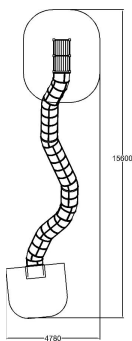

# TUBE SLIDE ON HILL

Max. free fall height, mm	1000
Safety info	EN 1176-1, 3 TÜV