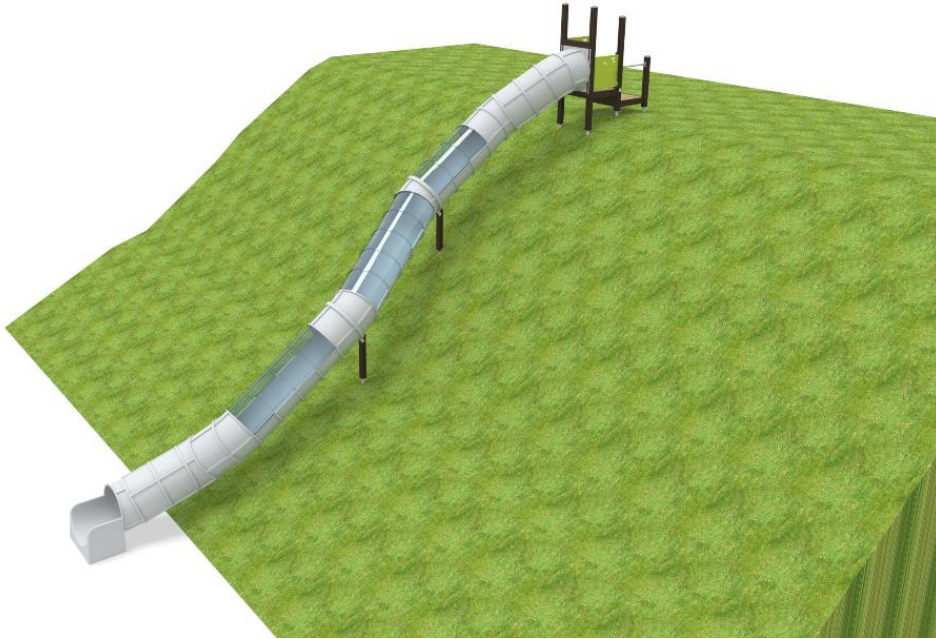

# TUBE SLIDE ON HILL

Max. free fall height, mm	1000
Safety info	EN 1176-1, 3 TÜV