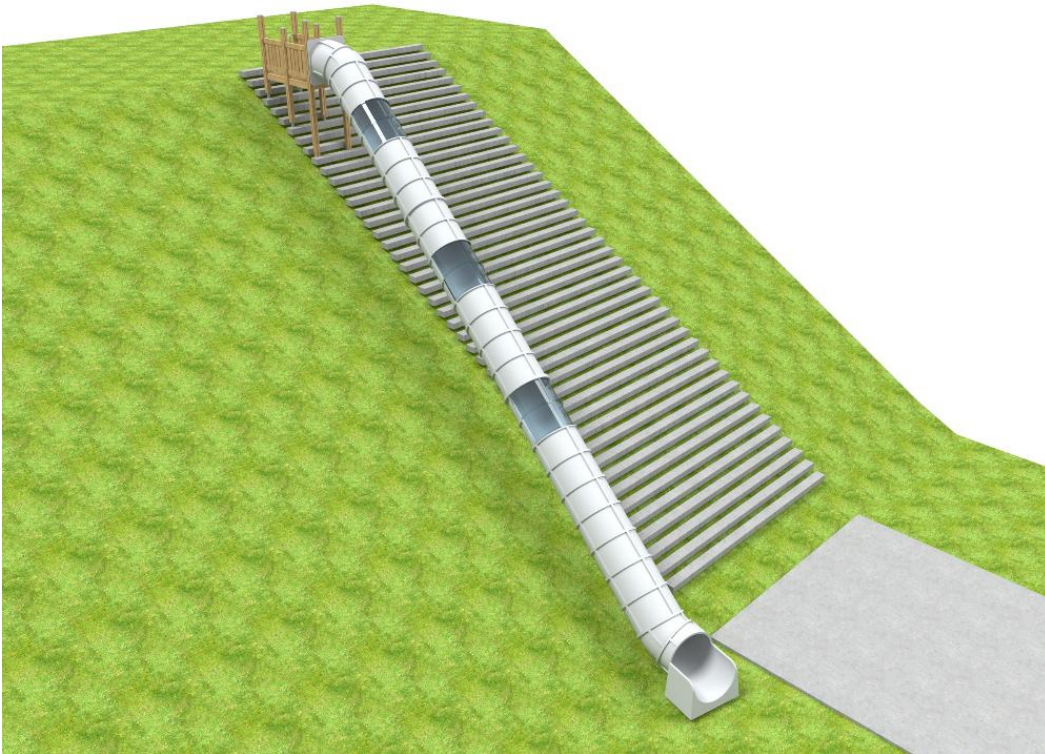

**TUBE SLIDE AND START FLOOR**

Max. free fall height, mm	1480
Safety info	EN 1176-1, 3 TÜV