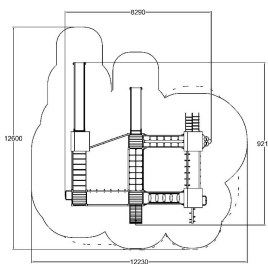

Q18068

MOTORICAL TRACK

Impact area, m <sup>2</sup>	109
Max. free fall height, mm	2570
Safety info	EN 1176-1, 3 TÜV
Ropes	●