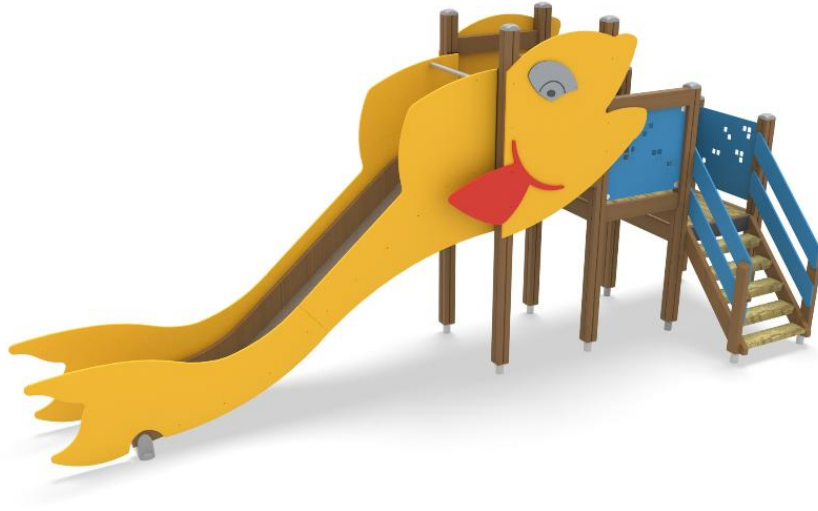

Q17779

## GOLDFISH SLIDE 1470

Impact area, m <sup>2</sup>	29
Max. free fall height, mm	1470
Safety info	EN 1176-1, 3 TÜV