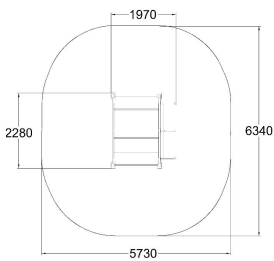

SISU FITNESS FRAMEImpact area, m²

32

Safety info

EN 16630 TÜV