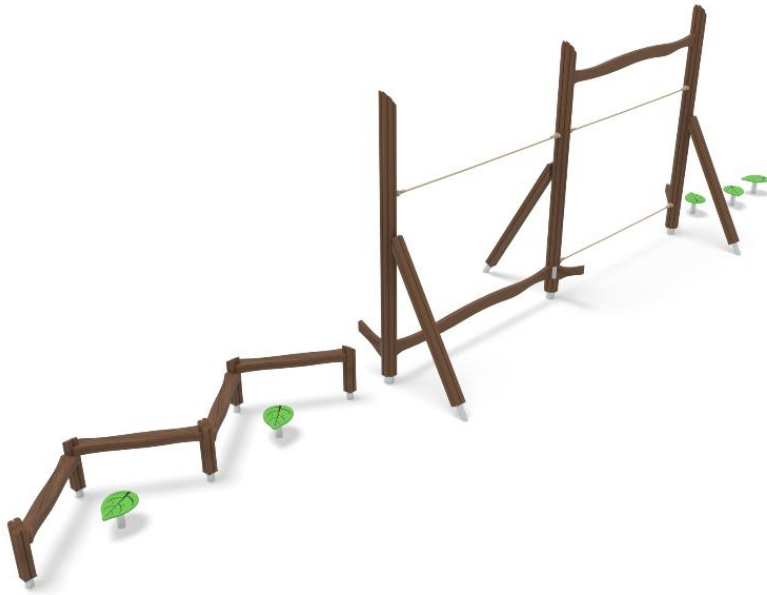

Q17509

FLORA TRACK

User age	3+
Number of users	13
Falling space, m ²	43.2
Max. free fall height, mm	490
Safety info	EN 1176-1 TÜV