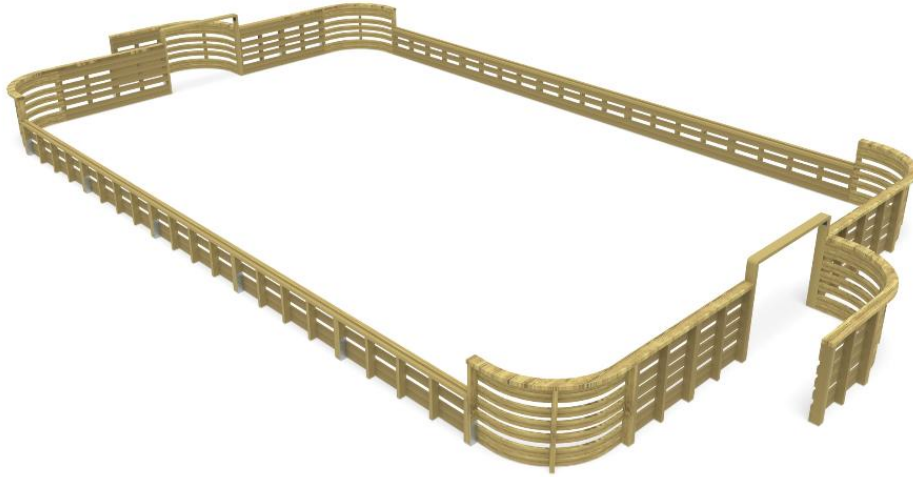

MINI ARCSPORT LOW FENCE

Safety info

EN 15312 (EN 1176) TÜV