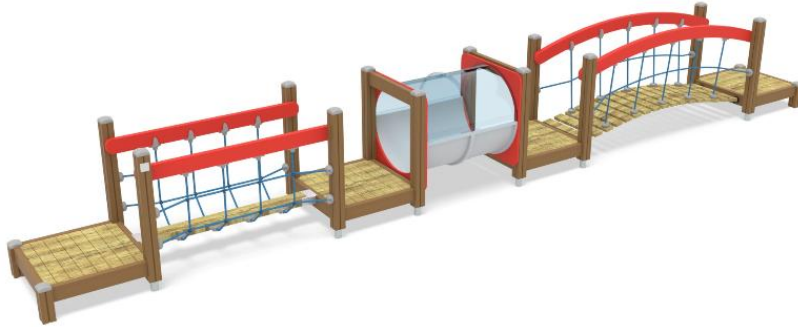

**BALANCE TRACK**

Impact area, m <sup>2</sup>	16
Max. free fall height, mm	390
Safety info	EN 1176-1 TÜV
Ropes	