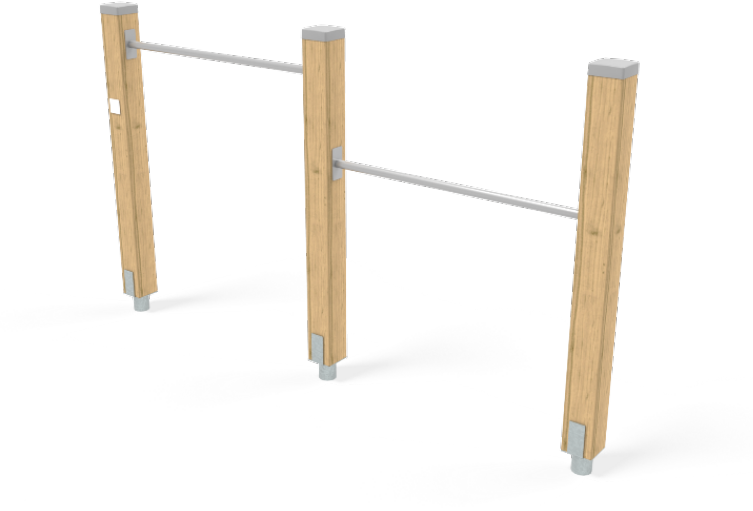

CHINNING BARS FOR TWO

Number of users	2
Impact area, m ²	14
Max. free fall height, mm	1350
Safety info	EN 16630, EN 1176-1 TÜV