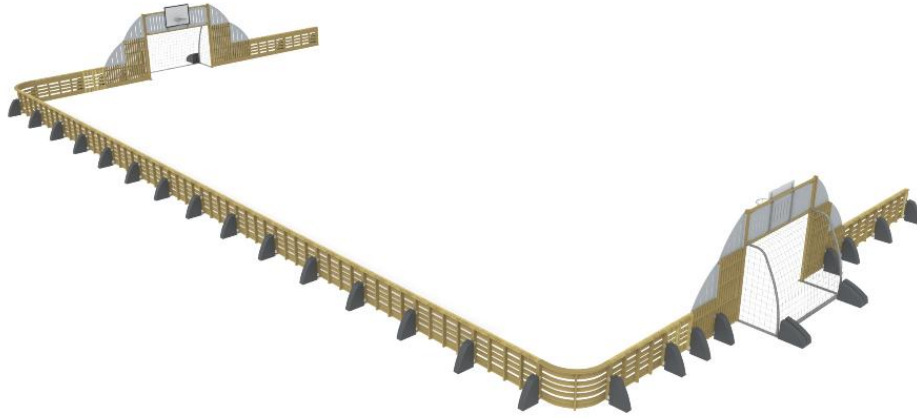

ACE ARENA ONE SIDE OPEN

Safety info

EN 15312 (EN 1176) TÜV