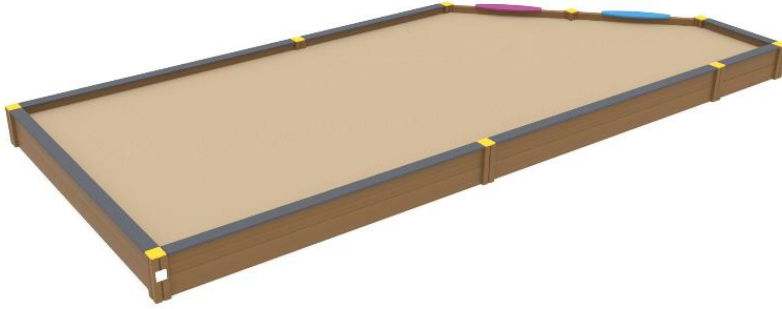

Q17249

SANDBOX 2,4X5,6M

Max. free fall height, mm	310
Safety info	EN 1176-1 TÜV