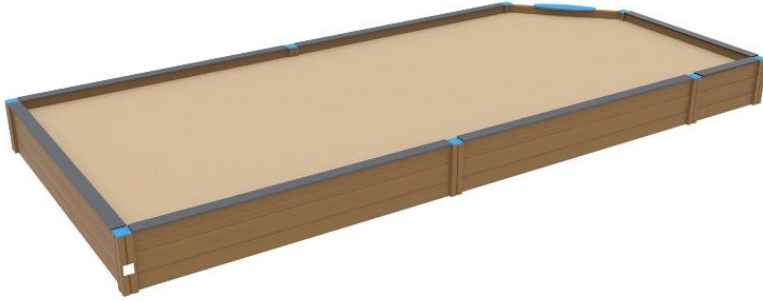

Q17248

SANDBOX 2,4X5,6M

Max. free fall height, mm	415
Safety info	EN 1176-1 TÜV