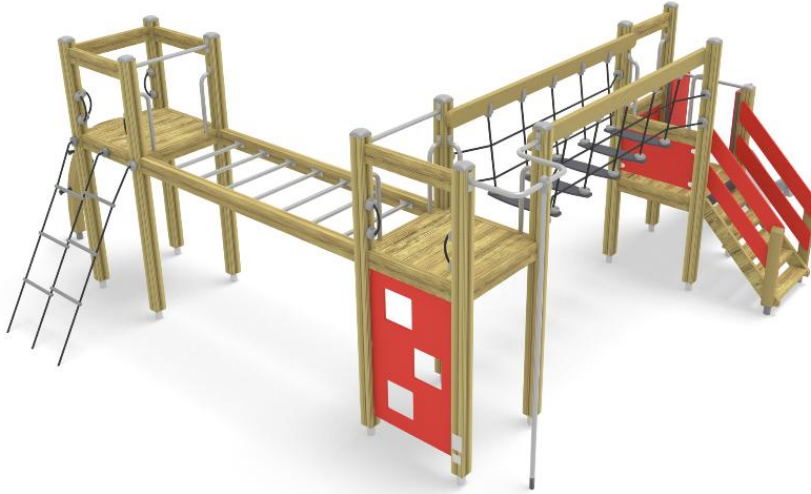

Q17109

## TOWER PLAY

Impact area, m <sup>2</sup>	47
Max. free fall height, mm	1470
Safety info	EN 1176-1, 3 TÜV
Ropes	🔥