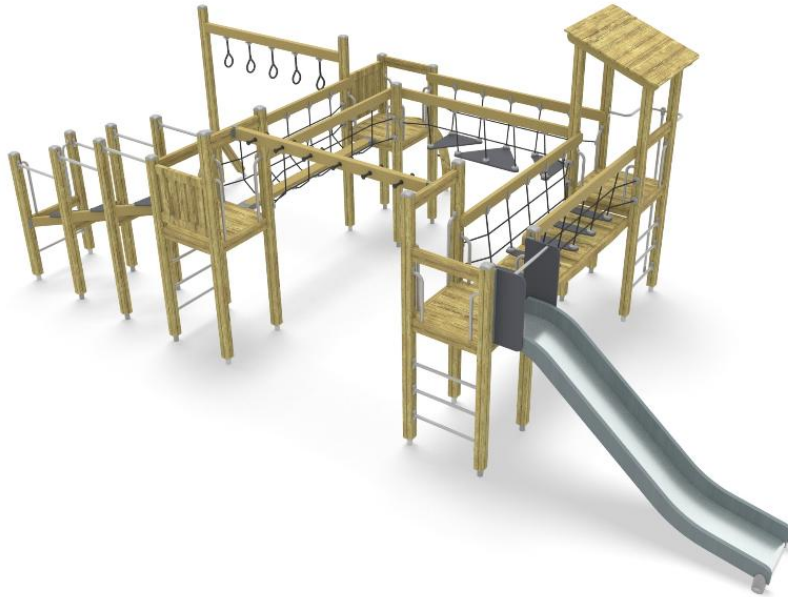

Q17105

## ACTIVE PLAY TOWERS

Impact area, m <sup>2</sup>	71
Max. free fall height, mm	1470
Safety info	EN 1176-1, 3 TÜV
Ropes	●