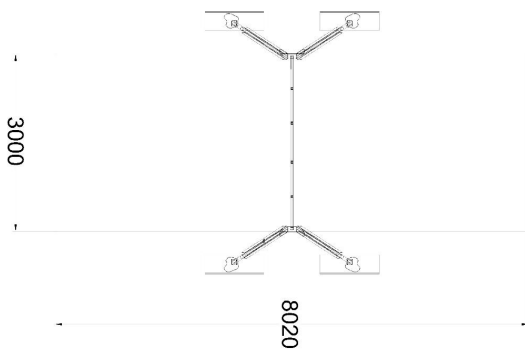

Q17102
SWING HIGH

User age	4+
Impact area, m ²	24
Max. free fall height, mm	1400
Safety info	EN 1176-1, 2, 3 TÜV