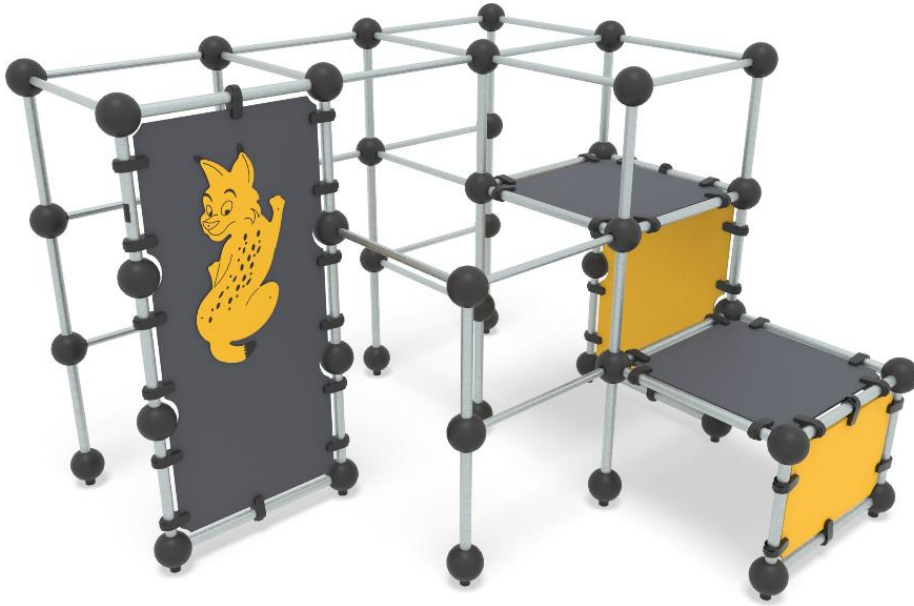

Q17028

LYNX PLAY GAGE

Impact area, m ²	45
Max. free fall height, mm	2530
Safety info	EN 1176-1 TÜV