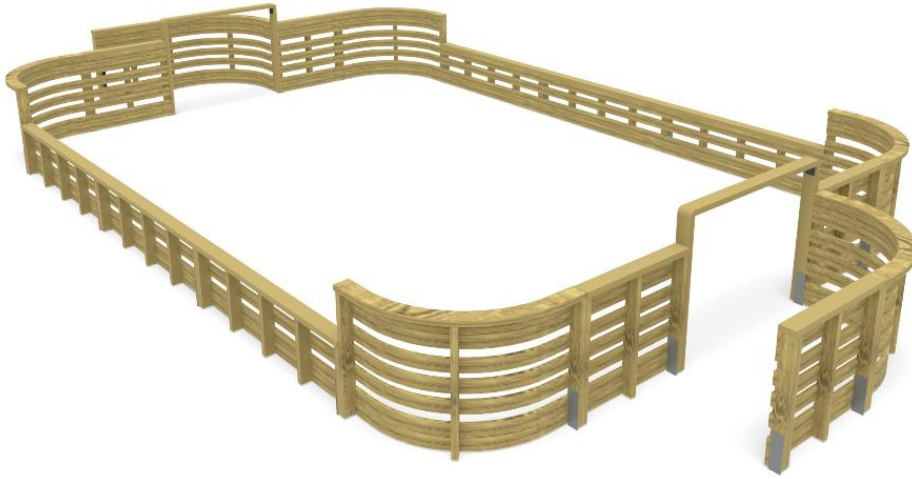

MINI ARCSPORT LOW FENCE

Safety info

EN 15312 (EN 1176) TÜV