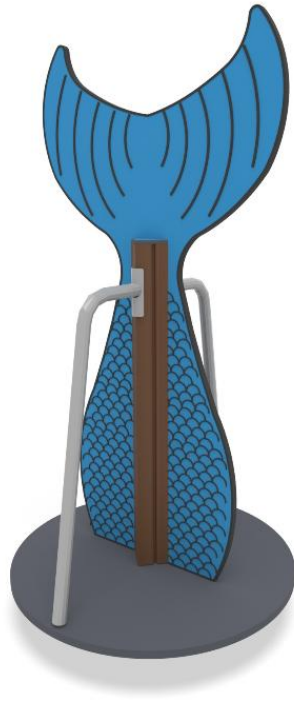

# FISH TAIL CAROUSEL

Max. free fall height, mm	1000
Safety info	EN 1176-1, 5 TÜV