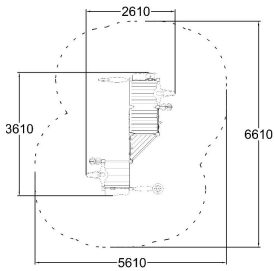

SAND OASIS WITH CRANE

Max. free fall height, mm	590
Safety info	EN 1176-1 TÜV