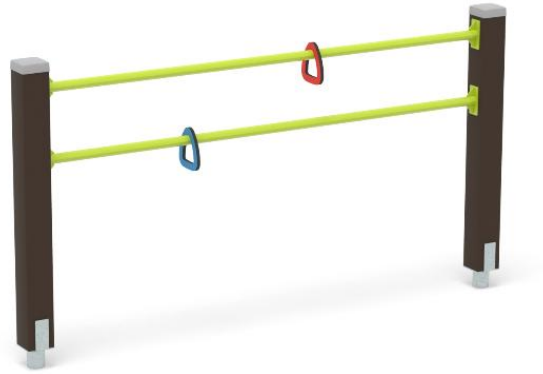

Q16950

STRAIGHT PLAY BAR

Safety info

EN 16630:2015 TÜV