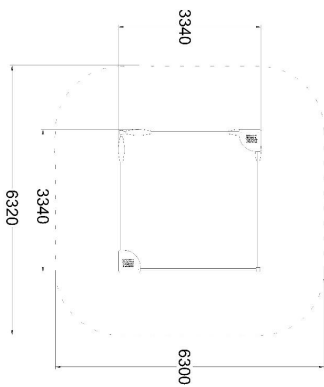

Q16919

SANDBOX 3,3 X 3,3 M

User age	1+
Max. free fall height, mm	290