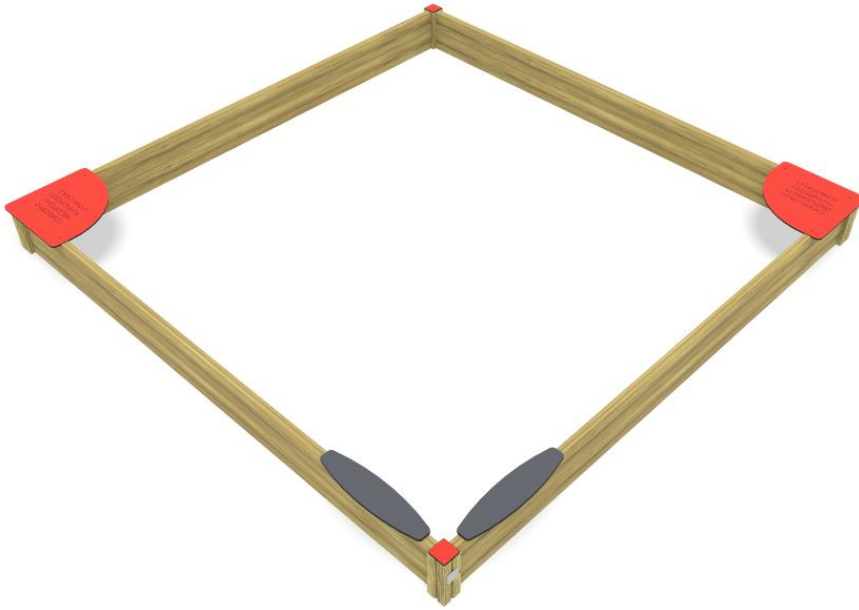

Q16919

**SANDBOX 3,3 X 3,3 M**

User age	1+
Max. free fall height, mm	290