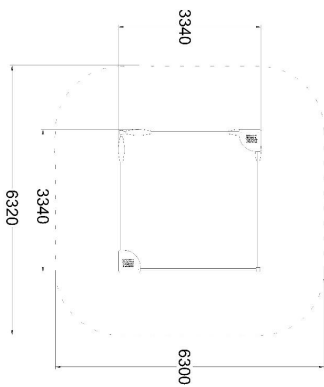

Q16919

**SANDBOX 3,3 X 3,3 M**

User age	1+
Max. free fall height, mm	290