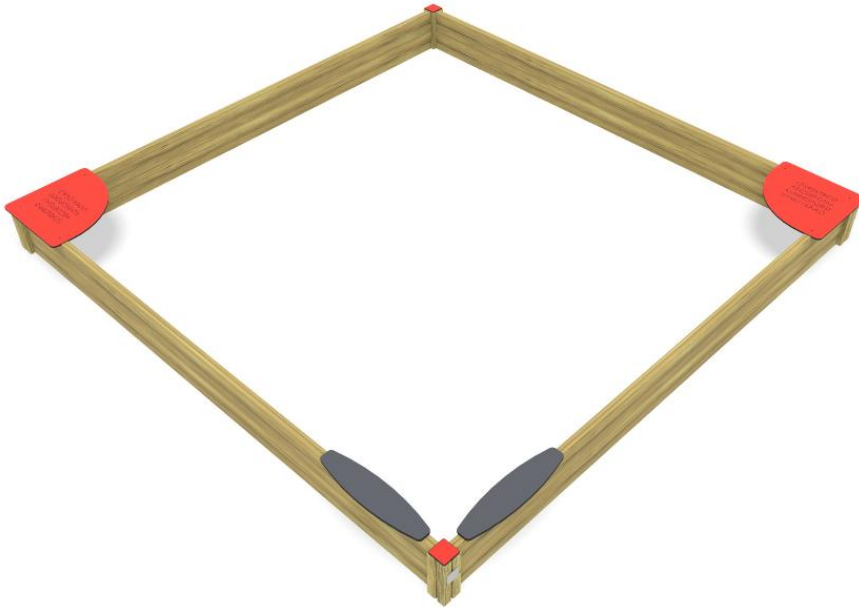

Q16919

SANDBOX 3,3 X 3,3 M

User age	1+
Max. free fall height, mm	290