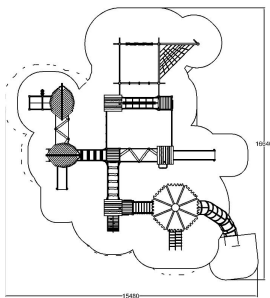

Q16872

ADVENTURE PLAY

Impact area, m ²	155
Max. free fall height, mm	2570
Safety info	EN 1176-1, 3 TÜV
Ropes	