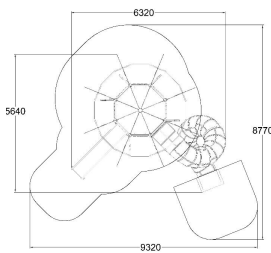

APPLE TREE ADVENTURE

Max. free fall height, mm	1470
Safety info	EN 1176-1, (3) TÜV