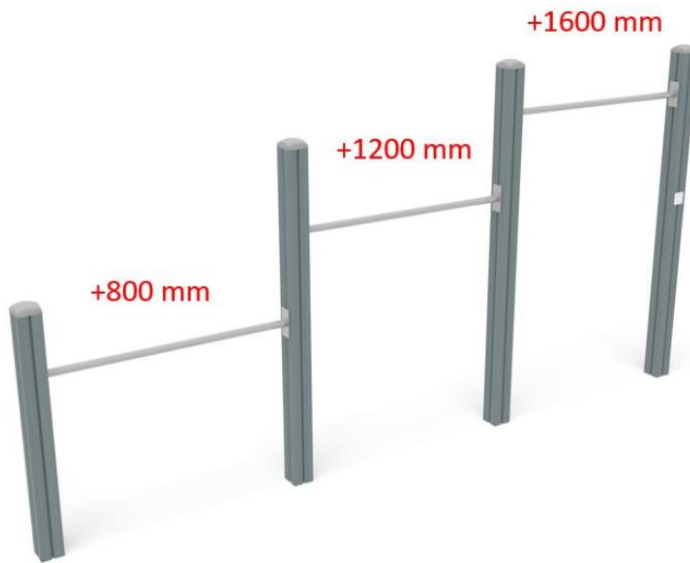

CHINNING BARS FOR 3

Impact area, m ²	18
Max. free fall height, mm	1600
Safety info	EN 1176-1 TÜV