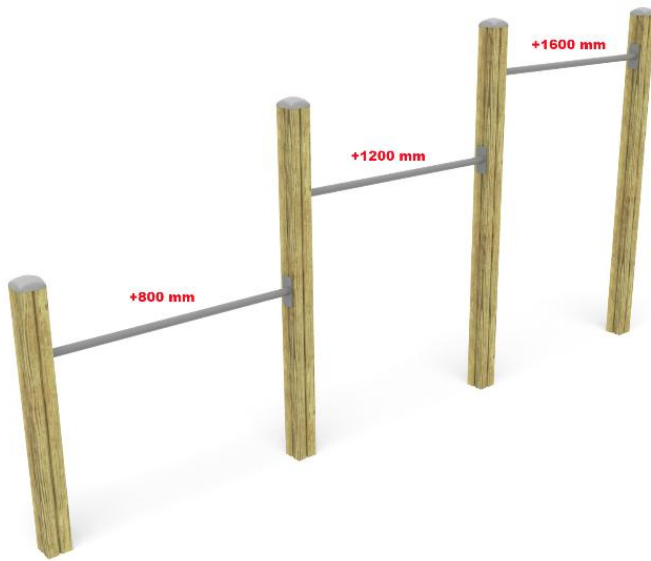

# CHINNING BARS FOR 3

Impact area, m <sup>2</sup>	18
Max. free fall height, mm	1600
Safety info	EN 1176-1 TÜV