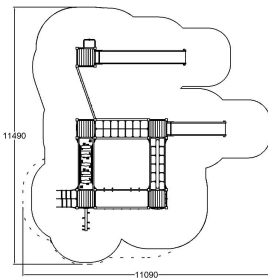

Q16838

MOTORICAL TRACK

LAPPSET. Q16838

Impact area, m ²	88
Max. free fall height, mm	2570
Safety info	EN 1176-1, 3 TÜV
Ropes	