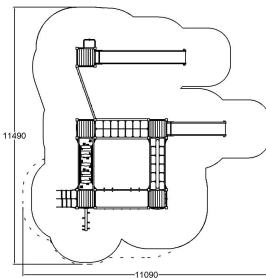

# MOTORICAL TRACK

LAPPSET. Q16838

Impact area, m <sup>2</sup>	88
Max. free fall height, mm	2570
Safety info	EN 1176-1, 3 TÜV
Ropes	