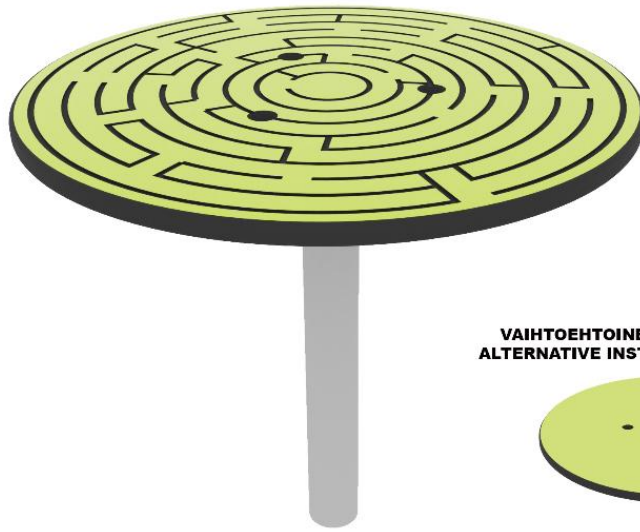

LABYRINTH TABLE

**VAIHTOEHTOINEN ASEENNUSTAPA
ALTERNATIVE INSTALLATION METHOD**

Max. free fall height, mm	540
Safety info	EN 1176-1 TÜV