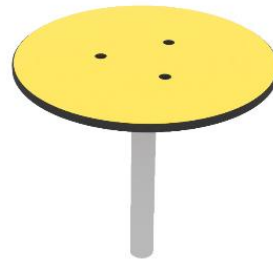

LABYRINTH TABLE

**VAIHTOEHTOINEN ASEENNUSTAPA
ALTERNATIVE INSTALLATION METHOD**

Max. free fall height, mm	540
Safety info	EN 1176-1 TÜV