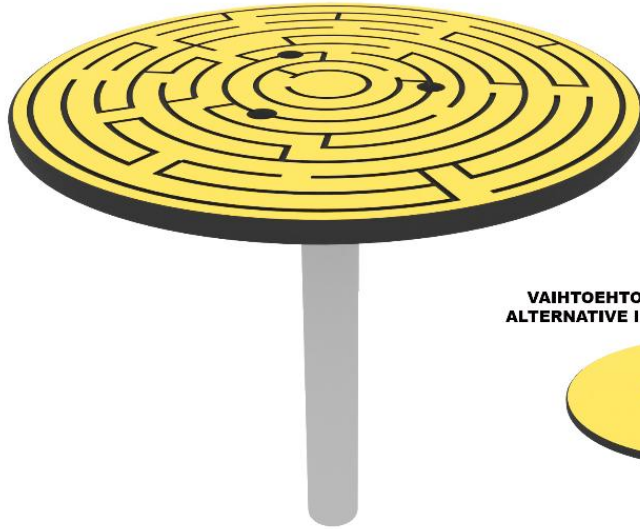

LABYRINTH TABLE

**VAIHTOEHTOINEN ASEENNUSTAPA
ALTERNATIVE INSTALLATION METHOD**

Max. free fall height, mm	540
Safety info	EN 1176-1 TÜV