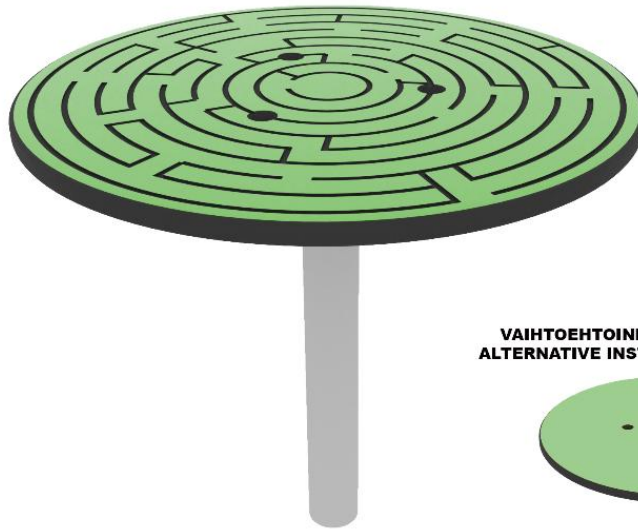

LABYRINTH TABLE

**VAIHTOEHTOINEN ASEENNUSTAPA
ALTERNATIVE INSTALLATION METHOD**

Max. free fall height, mm	540
Safety info	EN 1176-1 TÜV