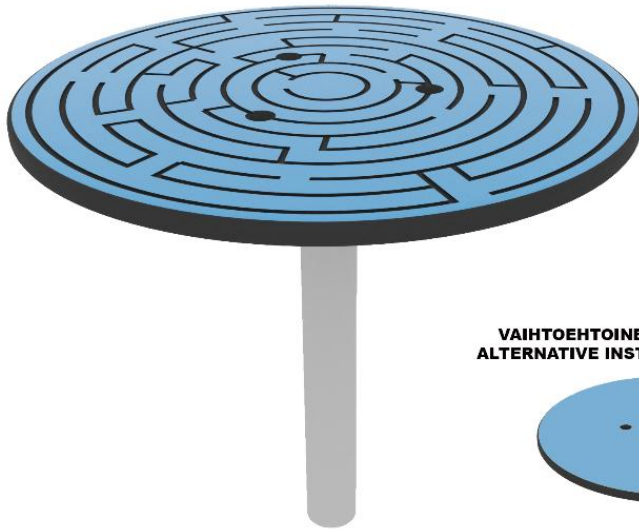

LABYRINTH TABLE

**VAIHTOEHTOINEN ASEENNUSTAPA
ALTERNATIVE INSTALLATION METHOD**

Max. free fall height, mm	540
Safety info	EN 1176-1 TÜV