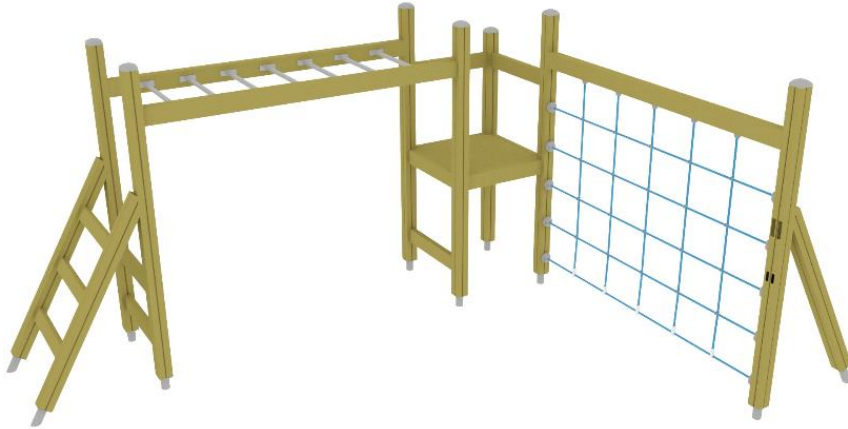

**TRAINING TRACK**

Impact area, m <sup>2</sup>	36
Max. free fall height, mm	2000
Safety info	EN 1176-1 TÜV
Ropes	