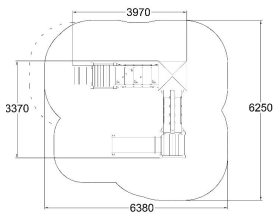

Q16768

FORTRESS TOWER PLAY

Impact area, m ²	35
Max. free fall height, mm	1000
Safety info	EN 1176-1, (3) TÜV
Ropes	●