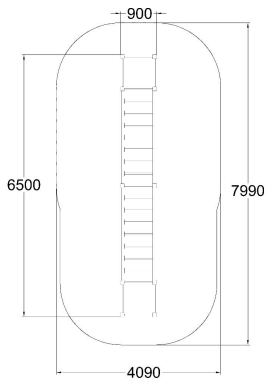

KIDS STREET WORKOUT

| | |
|-----------------------------|-------------------------|
| Impact area, m ² | 30 |
| Max. free fall height, mm | 1640 |
| Safety info | EN 16630, EN 1176-1 TÜV |