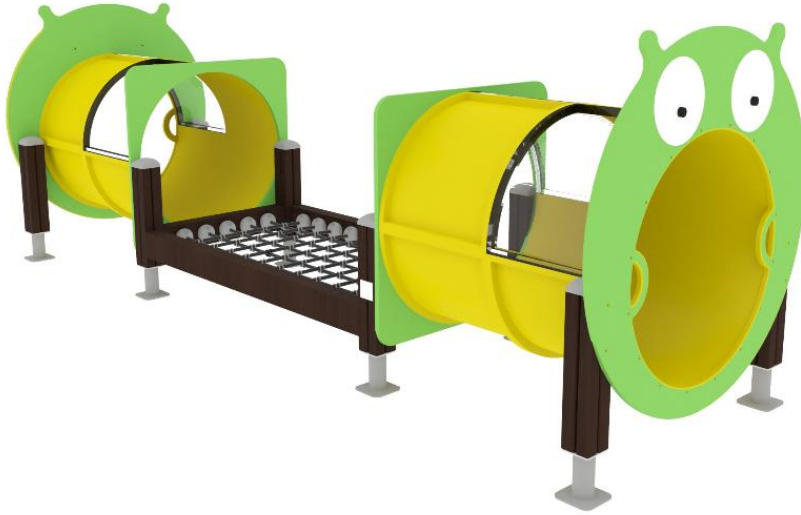

**TUNNEL-NET-TUNNEL PLAY**

Impact area, m <sup>2</sup>	3
Max. free fall height, mm	1050
Safety info	EN 1176-1 TÜV
Ropes	☘