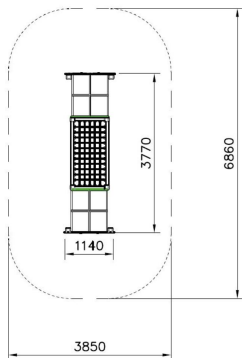

**TUNNEL-NET-TUNNEL PLAY**

Impact area, m <sup>2</sup>	3
Max. free fall height, mm	1050
Safety info	EN 1176-1 TÜV
Ropes	☘