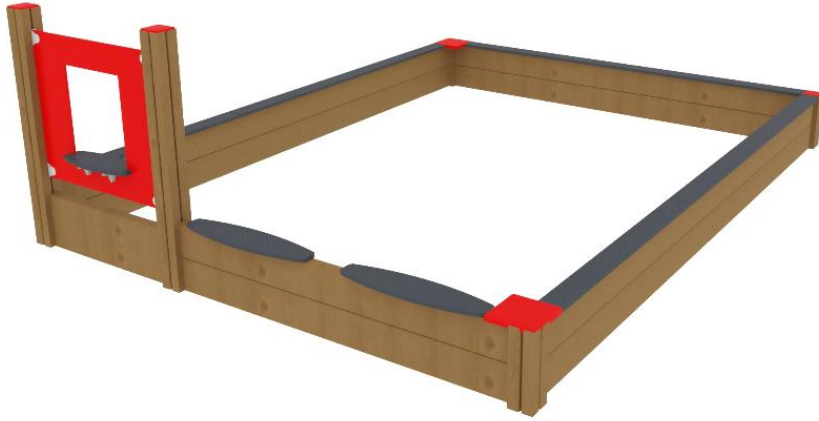

SANDBOX & KIOSK WALL

Max. free fall height, mm	300
Safety info	EN 1176-1 TÜV