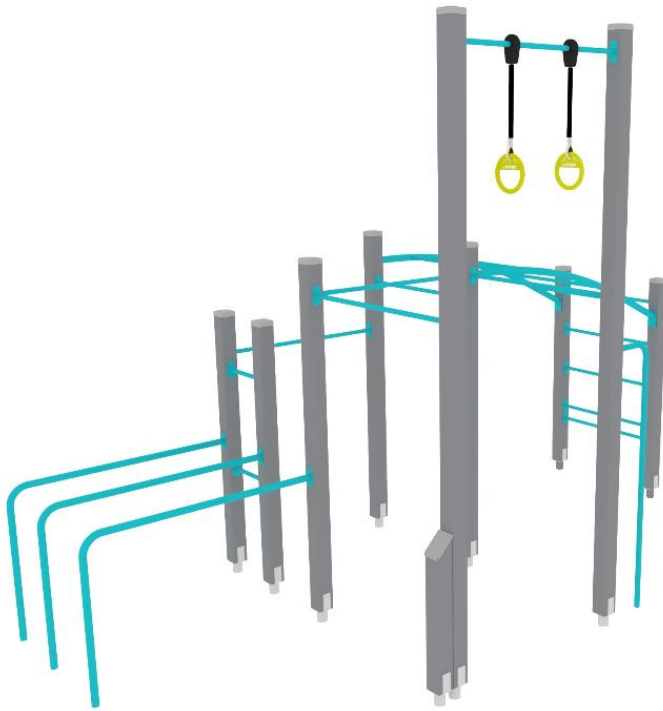

STREET WORKOUT L

Safety info

EN 16630 TÜV