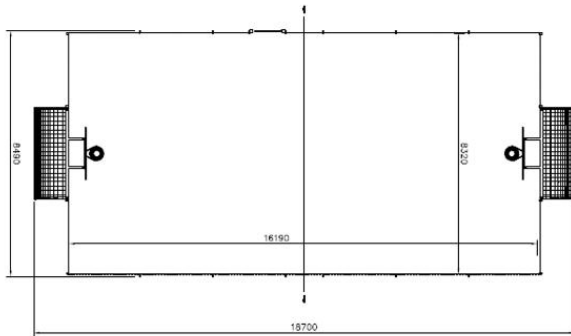

STEEL NET ARENA

Safety info

EN 15312 (EN 1176) TÜV