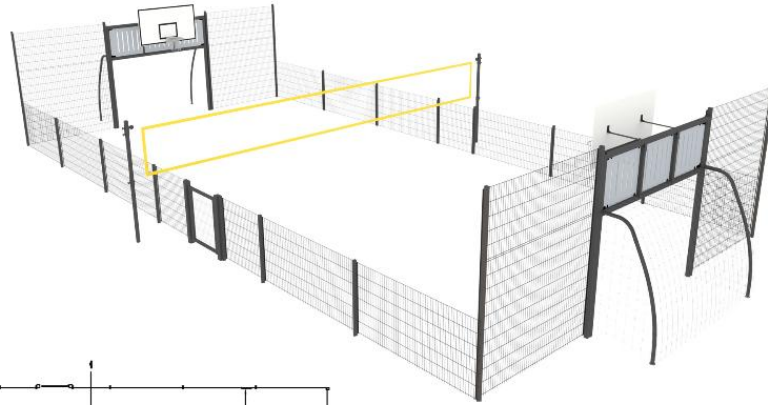

STEEL NET ARENA

Safety info

EN 15312 (EN 1176) TÜV