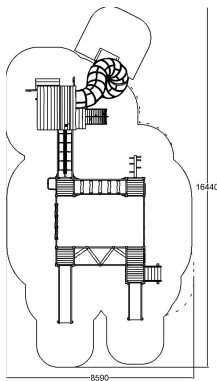

# MAGIC MOUNTAIN

Impact area, m <sup>2</sup>	103
Max. free fall height, mm	2430
Safety info	EN 1176-1, 3 TÜV