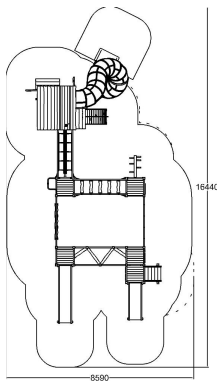

Q16727

MAGIC MOUNTAIN

Impact area, m ²	103
Max. free fall height, mm	2430
Safety info	EN 1176-1, 3 TÜV